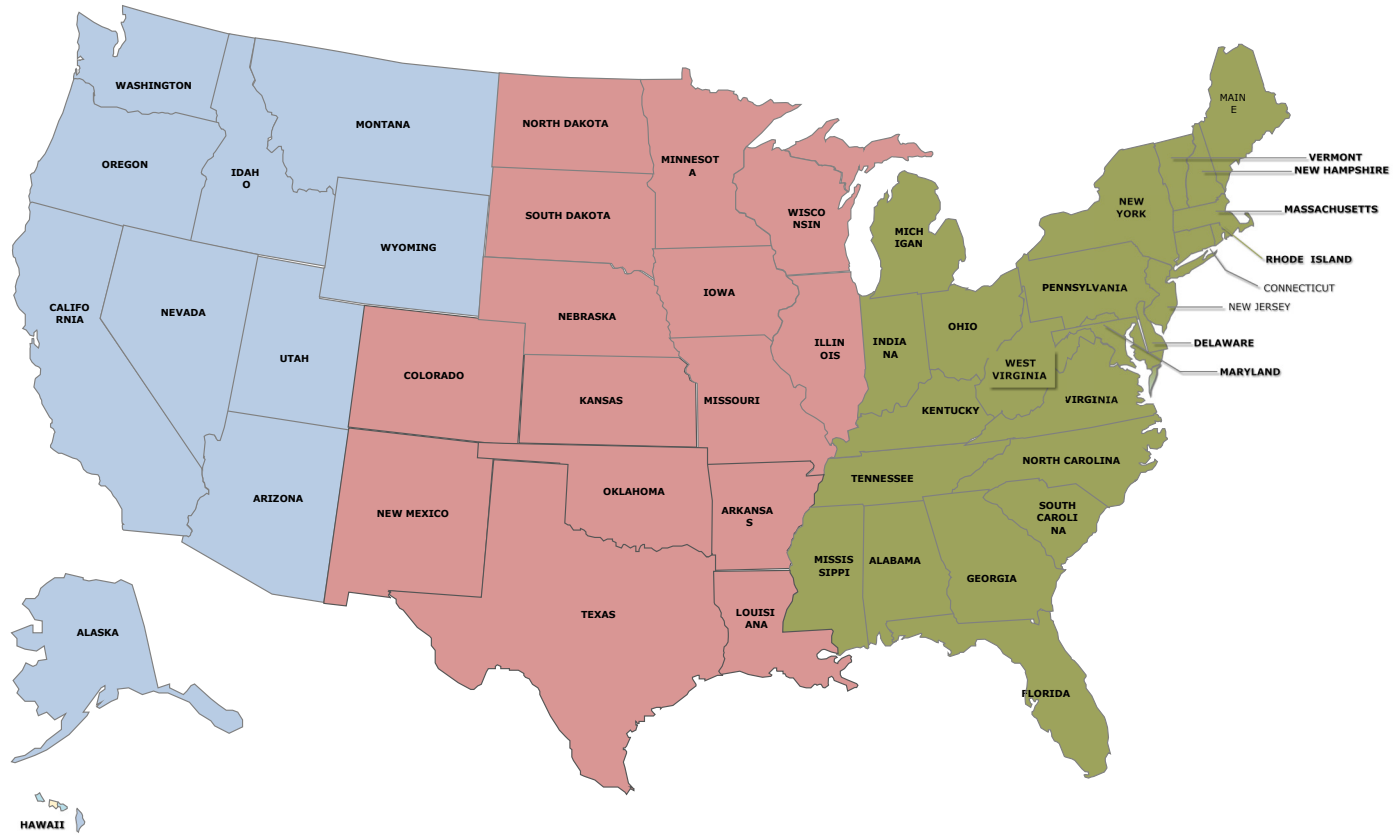

Neschen Americas Customer Service Territory Map

Western Territory
Grace Cisneros
Tel: 1-800-257-7325 x8925
Fax: 1-800-966-5445
teamwest@neschenamericas.com

Central Territory
Donna Speicher
Tel: 1-800-257-7325 x8944
Fax: 1-800-966-5445
teamcentral@neschenamericas.com